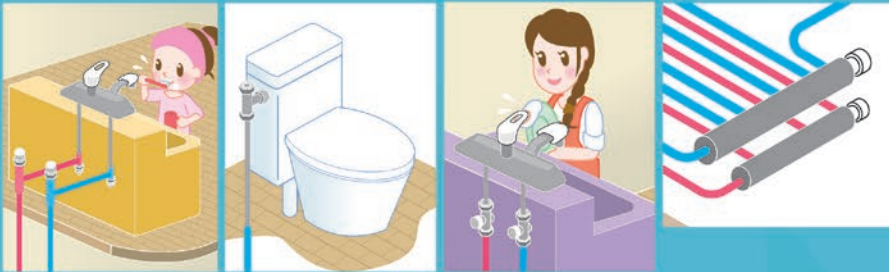

— 大切な水道を冬の凍結から守るために —

業界初! スマートフォンで水抜き栓を操作できる製品が発売されました。
寒冷地における水道凍結予防において最も安心・安全な方法とは水抜きです。
外出先からでも水抜き栓を操作し凍結予防を実現できます。

寒い冬に…

「水抜きし忘れて外出してしまった！」

「気温マイナス10℃の予報…水道凍結が心配！」

寝る直前に

「スマートフォンで水抜きできれば良いのに…」

スマートフォンで水抜き操作！

凍結予防して安心の暮らし！

HIKARI GOHIN × HESTA OKURA

凍結予防

凍結を
予防するとき

全てのデバイスの中から
JEM-A変換アダプター
を選択

「凍結予防」
をタッチ

「実行」をタッチ

凍結予防となり水が
出ないことを確認

電動水抜装置用JEM-A インターフェースユニット EVCIF-J

弊社電動水抜栓とJEM-A変換アダプターを接続するための操作盤です。

POINT

施工の際は各水栓の手前に吸気弁を設置してください

凍結予防をする際に吸気弁から空気を取り込みしっかりと水抜きすることができます。
吸気しなければ配管内に水が残ってしまい水道凍結が発生してしまう可能性がございます。

水を
使用するとき

操作はとても簡単です!

“AI + IoT” 安心・便利な次世代の新しい技術で

住まいの「こうできたらいいな」を実現

スマートスピーカーやスマートフォンで広がる快適、嬉しい暮らし。
住まいが「家族のパートナー」になる、次世代の快適生活を実現。

HESTAスマートデバイスを使用する為には(JEM-A変換アダプター) HESTA HOME アプリ をダウンロードしてください。

アプリ利用料金 月額 1,078円(税込)

HESTAアプリを操作するにはWi-Fi環境が必要です。

詳しい説明をご希望の方は、下記までご連絡ください。