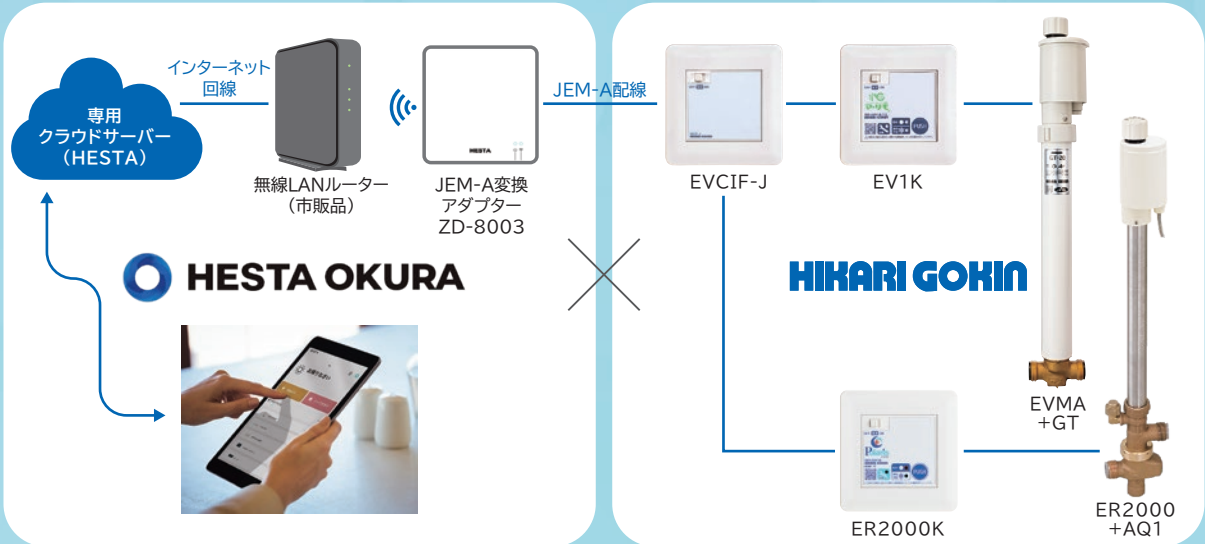

— 大切な水道を冬の凍結から守るために —

業界初! スマートフォンで水抜き栓を操作できる製品が発売されました。
寒冷地における水道凍結予防において最も安心・安全な方法とは水抜きです。
外出先からでも水抜き栓を操作し凍結予防を実現できます。

寒い冬に…

「水抜きし忘れて外出してしまった！」

「気温マイナス10℃の予報…水道凍結が心配！」

寝る直前に

「スマートフォンで水抜きできれば良いのに…」

スマートフォンで水抜き操作！

凍結予防して安心の暮らし！

HIKARI GOHIN × HESTA OKURA

凍結予防

凍結を
予防するとき

全てのデバイスの中から
JEM-A変換アダプター
を選択

「凍結予防」
をタッチ

「実行」をタッチ

凍結予防となり水が
出ないことを確認

電動水抜装置用JEM-A インターフェースユニット EVCIF-J

弊社電動水抜栓とJEM-A変換アダプターを接続するための操作盤です。

POINT

施工の際は各水栓の手前に吸気弁を設置してください

凍結予防をする際に吸気弁から空気を取り込みしっかりと水抜きすることができます。
吸気しなければ配管内に水が残ってしまい水道凍結が発生してしまう可能性がございます。

水を
使用するとき

操作はとても簡単です!

“AI + IoT” 安心・便利な次世代の新しい技術で

住まいの「こうできたらいいな」を実現

スマートスピーカーやスマートフォンで広がる快適、嬉しい暮らし。
住まいが「家族のパートナー」になる、次世代の快適生活を実現。

HESTAスマートデバイスを使用する為には(JEM-A変換アダプター) HESTA HOME アプリ をダウンロードしてください。

アプリ利用料金 月額 1,078円(税込)

HESTAアプリを操作するにはWi-Fi環境が必要です。

詳しい説明をご希望の方は、下記までご連絡ください。