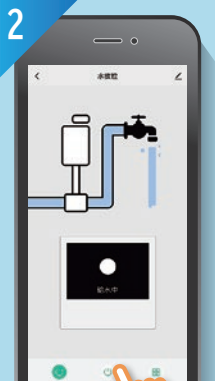

— 大切な水道を冬の凍結から守るために —

業界初! スマートフォンで水抜き栓を操作できる製品が発売されました。
寒冷地における水道凍結予防において最も安心・安全な方法とは水抜きです。
外出先からでも水抜き栓を操作し凍結予防を実現できます。

寒い冬に…

「水抜きし忘れて外出してしまった！」

「気温マイナス10℃の予報…水道凍結が心配！」

寝る直前に

「スマートフォンで水抜きできれば良いのに…」

スマートフォンで水抜き操作！

凍結予防して安心の暮らし！

HIKARI GOHIN × HESTA OKURA

凍結予防

凍結を
予防するとき

全てのデバイスの中から
JEM-A変換アダプター
を選択

「凍結予防」
をタッチ

「実行」をタッチ

凍結予防となり水が
出ないことを確認

電動水抜装置用JEM-A インターフェースユニット EVCIF-J

弊社電動水抜栓とJEM-A変換アダプターを接続するための操作盤です。

POINT

施工の際は各水栓の手前に吸気弁を設置してください

凍結予防をする際に吸気弁から空気を取り込みしっかりと水抜きすることができます。
吸気しなければ配管内に水が残ってしまい水道凍結が発生してしまう可能性がございます。

水を
使用するとき

操作はとても簡単です!

“AI + IoT” 安心・便利な次世代の新しい技術で